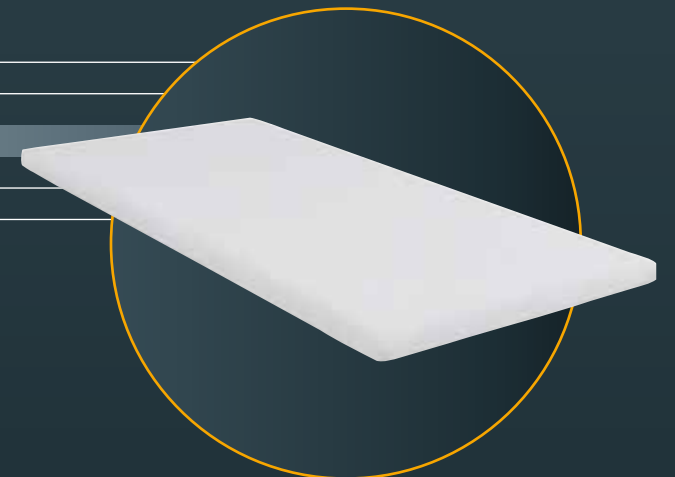

* Andere Größen nach Rücksprache möglich.

Matratzenschoner wasserdicht

Material	100% Baumwolle und Polyurethan-Unterschicht
Größen	
Eckhöhe	Bis zu 30 cm
Verfügbare Größen	80/90/140/160/180 x 200 cm*

* Andere Größen nach Rücksprache möglich.

Matratzenschoner für Topper

Material	Baumwolle
Größen	
Eckhöhe	Bis zu 10 cm
Verfügbare Größen	80/90/140/160/180 x 200 cm*

* Andere Größen nach Rücksprache möglich.

Spannbettlaken

Material	Baumwolle
Gewebtes	Jersey
Größen	
Eckhöhe	Bis zu 30 cm
Verfügbare Größen	80/90/140/160/180 x 200 cm*

* Andere Größen nach Rücksprache möglich.

Spannbettlaken für Topper

Material	Baumwolle
Gewebtes	Jersey
Größen	
Eckhöhe	Bis zu 10 cm
Verfügbare Größen	80/90/140/160/180 x 200 cm*

* Andere Größen nach Rücksprache möglich.