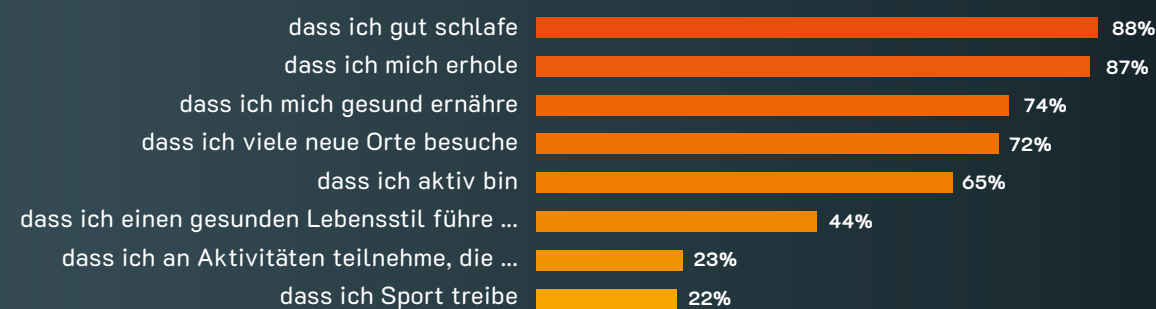

Forschungen haben ergeben, dass Schlaf und das Gefühl, gut ausgeruht zu sein, während einer Übernachtung von äußerster Bedeutung ist. Nicht weniger als 88 % der Kunden halten guten Schlaf für wichtig und sehen diesen als wesentlichen Teil des kompletten (Hotel-)Erlebnisses. Die Verbraucher nennen die Qualität der Betten sogar oft als Grundvoraussetzung für ihren Entscheidungsprozess.

Seit Jahren entwickelt DBC Produkte für Menschen, die das Beste aus ihrem Schlaf herausholen wollen. Schlafen auf DBC-Produkten garantiert exzellente Unterstützung, eine hervorragende Druckverteilung und optimale Belüftung. Nicht umsonst entscheiden sich niederländische Spitzensportler für M line. Sowohl Spitzensportler als auch Physiotherapeuten sind sich einig: Eine gute Nachtruhe trägt zur schnelleren Erholung von Körper und Geist bei. M line beweist, dass guter Schlaf mit der richtigen Technik beginnt.

DBC freut sich, diese jahrelange Erfahrung in der Entwicklung von Matratzen, Schlafsystemen und Kopfkissen auf den Geschäftsmarkt zu bringen. Lassen Sie sich von unserem Team aus erfahrenen Spezialisten mit einer maßgeschneiderten Schlafkollektion versorgen. Gemeinsam bieten wir erstklassige Qualität, welche jeden Ihrer Gäste mit einem Fünf-Sterne-Erlebnis begeistern wird.

* Siehe Diagramm unten

„Während meines Urlaubs ist mir wichtig ...“

Quelle: Metric Lab Vitality Umfrage unter 300 Kunden in Marz 2022.