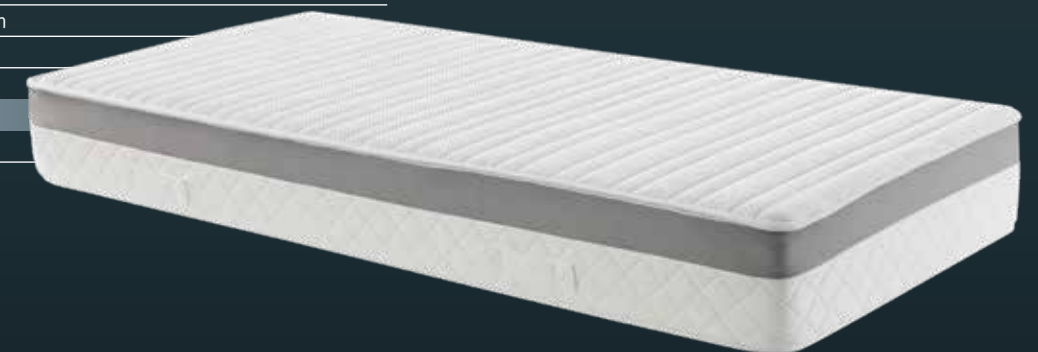

* Andere Größen nach Rücksprache möglich.

Comfort

Silver

Bezug inklusive umlaufenden Reißverschluss	Ja
Material Kern	Taschenfederkern, 260 pro m ²
Material Oberschicht	Komfortschaum Raumgewicht 30
Bezug	72% Polyester, 28% Viskose, wattiert 421 gr/m ²
Waschbarkeit Bezug	40 °C
Komfortzonen	7 Zonen
Schlafbare Seiten	Beide Seiten
Größen	
Verfügbare Größen	80/90/140/160/180 x 200 cm*
Dicke der Matratze inkl. Bezug	ca. 20 cm
Dicke der Oberschicht	3 cm
Höhe Taschenfederkern	12 cm
Lieferhinweis	
Rollverpackung	Ja

* Andere Größen nach Rücksprache möglich.

Comfort deluxe

Gold

Bezug inklusive umlaufenden Reißverschluss	Ja
Material Kern	Taschenfederkern, 500 pro m ²
Material Oberschicht	Kaltschaum Raumgewicht 30
Bezug	72% Polyester, 28% Viskose, wattiert 421 gr/m ²
Waschbarkeit Bezug	40 °C
Komfortzonen	7 Zonen
Schlafbare Seiten	Beide Seiten
Größen	
Verfügbare Größen	80/90/140/160/180 x 200 cm*
Dicke der Matratze inkl. Bezug	ca. 23 cm
Dicke der Oberschicht	4 cm
Höhe Taschenfederkern	15 cm
Lieferhinweis	
Rollverpackung	Ja

* Andere Größen nach Rücksprache möglich.

Comfort deluxe XL

Gold

Bezug inklusive umlaufenden Reißverschluss	Ja
Material Kern	Taschenfederkern, 414 pro m ²
Material Oberschicht	Kaltschaum Raumgewicht 40
Bezug	72% Polyester, 28% Viskose, wattiert 400 gr/m ²
Waschbarkeit Bezug	40 °C
Komfortzonen	7 Zonen
Schlafbare Seiten	Beide Seiten
Größen	
Verfügbare Größen	80/90/140/160/180 x 200 cm*
Dicke der Matratze inkl. Bezug	ca. 26 cm
Dicke der Oberschicht	3 cm
Höhe Taschenfederkern	15 cm
Lieferhinweis	
Rollverpackung	Ja