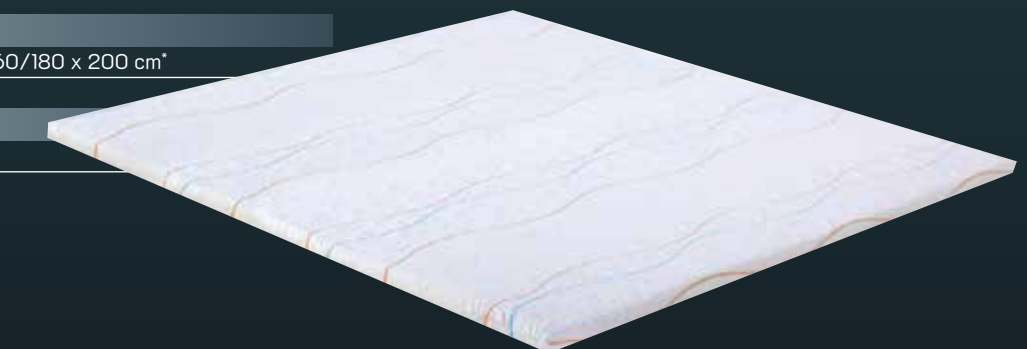

* Andere Größen nach Rücksprache möglich.

Comfort deluxe visco

🏆 Gold

Bezug inklusive umlaufenden Reißverschluss	Ja
Material Kern	Viscoschaum Raumgewicht 42
Bezug	88% Polyester, 12% Viskose Füllung, 360 g/m ² Polyester
Waschbarkeit Bezug	40 °C
Schlafbare Seiten	Beide Seiten
Größen	
Verfügbare Größen	80/90/140/160/180 x 200 cm*
Dicke inkl. Bezug	ca. 7 cm
Lieferhinweis	
Rollverpackung	Ja

* Andere Größen nach Rücksprache möglich.

M line comfort

🏆 Gold

Bezug inklusive umlaufenden Reißverschluss	Ja
Material Kern	Viscoschaum Raumgewicht 52 + Kaltschaum 35 auf Air-Schaum
Bezug	69% Polyester, 30% Lyocell - 1% Elasthan
Waschbarkeit Bezug	40 °C
Schlafbare Seiten	Beide Seiten
Größen	
Verfügbare Größen	80/90/140/160/180 x 200 cm*
Dicke inkl. Bezug	ca. 7 cm
Lieferhinweis	
Rollverpackung	Ja

* Andere Größen nach Rücksprache möglich.

Basic

Bronze

Material Rahmen	Fichtenholzrahmen
Tragschicht	Fichtenholzlatten
Deckschicht und Balken	Komfortschaum 25 Raumgewicht
FSC-zertifiziert	Ja
Größen	
Höhe	21 cm oder 26 cm *
Verfügbare Größen	70/80/90 x 200 cm *