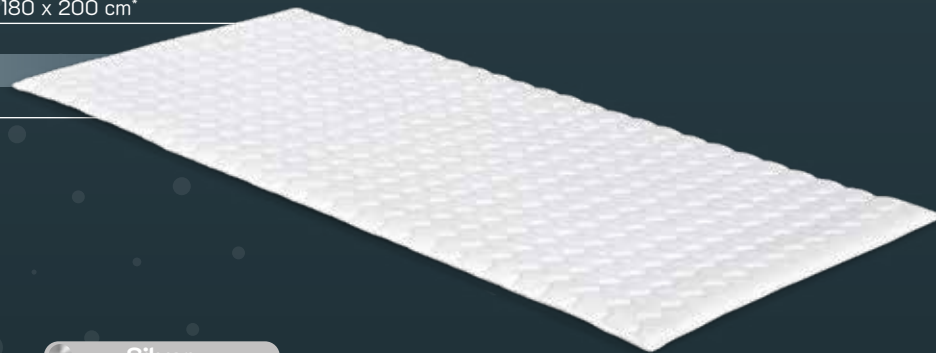

Matratzentopper

Wir bieten eine große Auswahl an Matratzentopper, um Ihren Gästen noch mehr Komfort in einem gepolsterten Boxspring-Set zu bieten.

Basic

🏆 Bronze

Bezug inklusive umlaufenden Reißverschluss	Ja
Material Kern	Komfortschaum Raumgewicht 28
Bezug	100% Polyester, Wattiert 150 g/m²
Waschbarkeit Bezug	40 °C
Verfügbare Größen	Beide Seiten
Größen	
Verfügbare Größen	80/90/140/160/180 x 200 cm*
Dicke inkl. Bezug	ca. 5 cm
Lieferhinweis	
Rollverpackung	Ja

* Andere Größen nach Rücksprache möglich.

Comfort

🏆 Silver

Bezug inklusive umlaufenden Reißverschluss	Ja
Material Kern	Kaltschaum Raumgewicht 35
Bezug	100% Polyester, Wattiert 150 g/m²
Waschbarkeit Bezug	40 °C
Verfügbare Größen	Beide Seiten
Größen	
Verfügbare Größen	80/90/140/160/180 x 200 cm*
Dicke inkl. Bezug	ca. 5 cm
Lieferhinweis	
Rollverpackung	Ja

* Andere Größen nach Rücksprache möglich.

Comfort deluxe

🏆 Gold

Bezug inklusive umlaufenden Reißverschluss	Ja
Material Kern	Kaltschaum Raumgewicht 35
Bezug	88% Polyester, 12% Viskose Füllung, 360 g/m² Polyester
Waschbarkeit Bezug	40 °C
Schlafbare Seiten	Beide Seiten
Dimensions	
Verfügbare Größen	80/90/140/160/180 x 200 cm*
Dicke inkl. Bezug	ca. 7 cm
Lieferhinweis	
Rollverpackung	Ja

* Andere Größen nach Rücksprache möglich.

Comfort deluxe visco

🏆 Gold

Bezug inklusive umlaufenden Reißverschluss	Ja
Material Kern	Viscoschaum Raumgewicht 42
Bezug	88% Polyester, 12% Viskose Füllung, 360 g/m² Polyester
Waschbarkeit Bezug	40 °C
Schlafbare Seiten	Beide Seiten
Größen	
Verfügbare Größen	80/90/140/160/180 x 200 cm*
Dicke inkl. Bezug	ca. 7 cm
Lieferhinweis	
Rollverpackung	Ja

* Andere Größen nach Rücksprache möglich.

M line comfort

🏆 Gold