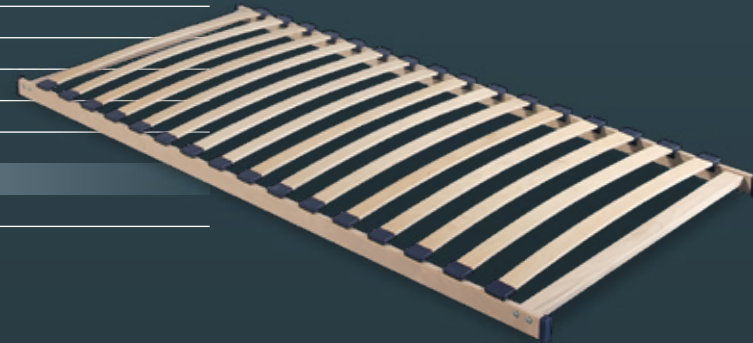

State

- 
anthracite
- 
ecru
- 
espresso
- 
onyx
- 
taupe

Lattenroste

Zusätzlich zu den Boxspringbetten bietet die DBC Business Kollektion auch drei Lattenroste.

Basic

Bronze

Anzahl der Lamellen	16
Material Rahmen	Buche
Material der Latten	Buche
Material des Lamellentragers	Gummi
Schulterzone	Nein
Größen	
Verfügbare Größen	70/80/90 x 200 cm*

* Andere Größen nach Rücksprache möglich.

Comfort

Silver

Anzahl der Lamellen	28
Material Rahmen	Buche
Material der Latten	Buche
Material des Lamellentragers	Gummi
Schulterzone	Nein
Größen	
Verfügbare Größen	70/80/90 x 200 cm*