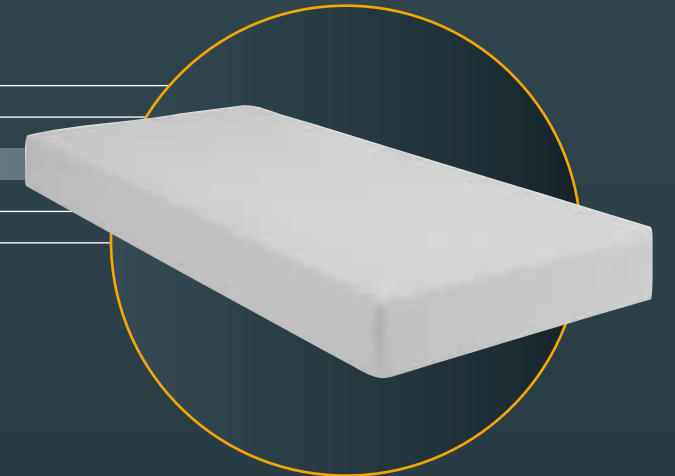

* Andere Größen nach Rücksprache möglich.

Matratzenschoner wasserdicht

Material	100% Baumwolle und Polyurethan-Unterschicht
Größen	
Eckhöhe	Bis zu 30 cm
Verfügbare Größen	80/90/140/160/180 x 200 cm*

* Andere Größen nach Rücksprache möglich.

Matratzenschoner für Topper

Material	Baumwolle
Größen	
Eckhöhe	Bis zu 10 cm
Verfügbare Größen	80/90/140/160/180 x 200 cm*

* Andere Größen nach Rücksprache möglich.

Spannbettlaken

Material	Baumwolle
Gewebtes	Jersey
Größen	
Eckhöhe	Bis zu 30 cm
Verfügbare Größen	80/90/140/160/180 x 200 cm*

* Andere Größen nach Rücksprache möglich.

Spannbettlaken für Topper

Material	Baumwolle
Gewebtes	Jersey
Größen	
Eckhöhe	Bis zu 10 cm
Verfügbare Größen	80/90/140/160/180 x 200 cm*

* Andere Größen nach Rücksprache möglich.