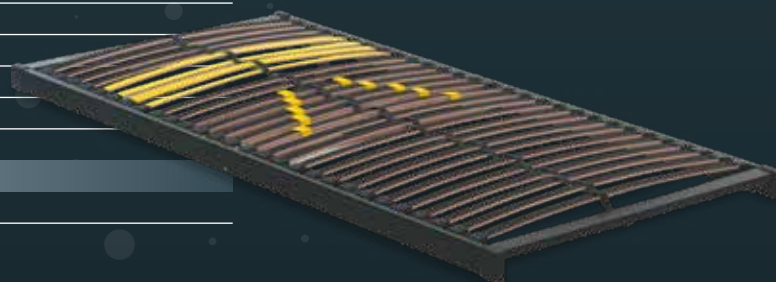

Comfort deluxe

Gold

Anzahl der Lamellen	28
Material Rahmen	Buche
Material der Latten	Buche
Material des Lamellentragers	Gummi
Schulterzone	Ja
Größen	
Verfügbare Größen	70/80/90 x 200 cm*

* Andere Größen nach Rücksprache möglich.