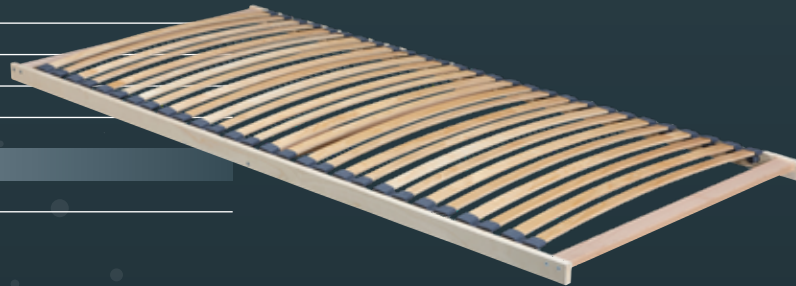

State

- 
anthracite
- 
ecru
- 
espresso
- 
onyx
- 
taupe

Lattenroste

Zusätzlich zu den Boxspringbetten bietet die DBC Business Kollektion auch drei Lattenroste.

Basic

Bronze

Anzahl der Lamellen	16
Material Rahmen	Buche
Material der Latten	Buche
Material des Lamellentragers	Gummi
Schulterzone	Nein
Größen	
Verfügbare Größen	70/80/90 x 200 cm*

* Andere Größen nach Rücksprache möglich.

Comfort

Silver

Anzahl der Lamellen	28
Material Rahmen	Buche
Material der Latten	Buche
Material des Lamellentragers	Gummi
Schulterzone	Nein
Größen	
Verfügbare Größen	70/80/90 x 200 cm*

* Andere Größen nach Rücksprache möglich.

Comfort deluxe

Gold

Anzahl der Lamellen	28
Material Rahmen	Buche
Material der Latten	Buche
Material des Lamellentragers	Gummi
Schulterzone	Ja
Größen	
Verfügbare Größen	70/80/90 x 200 cm*